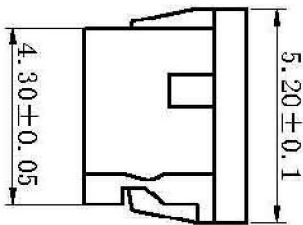

REV	DESCRIPTION	MARK
XI	First edition	

孔位 poles	A	B
10	5.0	12.0
20	11.25	18.25
30	17.5	24.5
40	23.75	30.75

JUSUN 鉅赛实业(深圳)有限公司
JUSAI INDUSTRIAL (SHENZHEN) CO.,LTD

TITLE: DF13-2XnY

USE: MAT'L

APPD: FINISH

CHEKD: DR:

SCALE: 1:1

SHEET: 1/1

REV.: XI