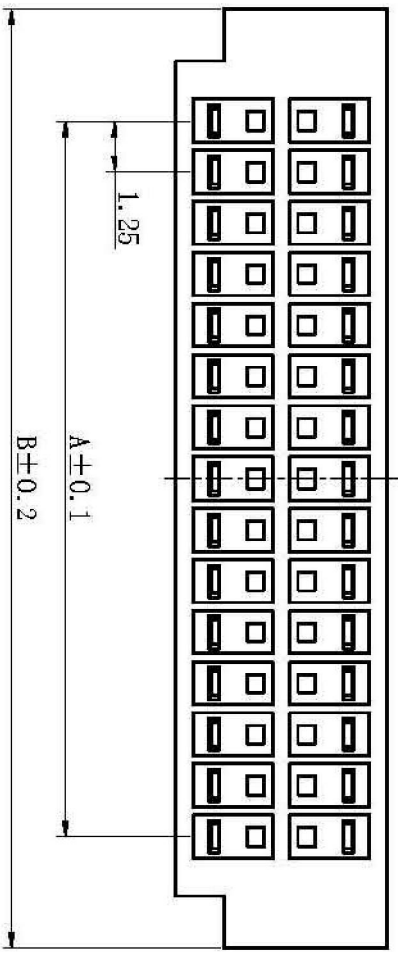

REV	DESCRIPTION	MARK
XI	First edition	

孔位 poles	A	B
10	5.0	12.0
20	11.25	18.25
30	17.5	24.5
40	23.75	30.75

JUSUN 鉅赛实业(深圳)有限公司
JUSAI INDUSTRIAL (SHENZHEN) CO.,LTD

TITLE: DF13-2XnY

USE: MAT'L

APPD: FINISH

CHEKD: DR:

SCALE: 1:1

SHEET: 1/1

REV.: XI