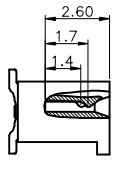

REV	DESCRIPTION	MARK
X1	first edition	

- Note:
- Material:
    - Housing: thermoplastic high temp. UL94V-0; Color: natural.
    - Terminal: copper alloy.
    - Fitting Nail: copper alloy.
  - Finish:
    - Terminal: Underplating: Au/melt Tin overall.
    - Fitting Nail: Underplating: matt Tin overall.
  - Product must comply HF RoHS specification.

SECTION A-A  
SCALE 1:1

QTY	DIM A	DIM B	DIM C	DIM D
6	2.50	4.50	3.60	6.00
7	3.00	5.00	4.10	6.50
8	3.50	5.50	4.60	7.00
9	4.00	6.00	5.10	7.50
10	4.50	6.50	5.60	8.00
11	5.00	7.00	6.10	8.50
12	5.50	7.50	6.60	9.00
13	6.00	8.00	7.10	9.50
14	6.50	8.50	7.60	10.00
15	7.00	9.00	8.10	10.50
16	7.50	9.50	8.60	11.00
17	8.00	10.00	9.10	11.50
18	8.50	10.50	9.60	12.00
19	9.00	11.00	10.10	12.50
20	9.50	11.50	10.60	13.00
21	10.00	12.00	11.10	13.50
22	10.50	12.50	11.60	14.00
23	11.00	13.00	12.10	14.50
24	11.50	13.50	12.60	15.00
25	12.00	14.00	13.10	15.50
26	12.50	14.50	13.60	16.00
27	13.00	15.00	14.10	16.50
28	13.50	15.50	14.60	17.00
29	14.00	16.00	15.10	17.50
30	14.50	16.50	15.60	18.00
31	15.00	17.00	16.10	18.50
32	15.50	17.50	16.60	19.00
33	16.00	18.00	17.10	19.50
34	16.50	18.50	17.60	20.00
35	17.00	19.00	18.10	20.50
36	17.50	19.50	18.60	21.00
37	18.00	20.00	19.10	21.50
38	18.50	20.50	19.60	22.00
39	19.00	21.00	20.10	22.50
40	19.50	21.50	20.60	23.00
41	20.00	22.00	21.10	23.50
42	20.50	22.50	21.60	24.00
43	21.00	23.00	22.10	24.50
44	21.50	23.50	22.60	25.00
45	22.00	24.00	23.10	25.50
46	22.50	24.50	23.60	26.00
47	23.00	25.00	24.10	26.50
48	23.50	25.50	24.60	27.00
49	24.00	26.00	25.10	27.50
50	24.50	26.50	25.60	28.00

www.szjustin.com

**JUSON** 巨赛实业(深圳)有限公司  
JUSAI INDUSTRIAL (SHENZHEN) CO.,LTD

PART NO.: **0.5-17-nPB**  
CUS PART NO.:

X ±	X' ±	MAT'L	APPD:	DATE	VERSION
X ± 0.20	X' ± 0.1'	∕		<b>2017.05.18</b>	V1.0
.XX ± 0.10	.XX' ± 0.05'	FINISH	CHKD:	SCALE	SHEET
.XXX ±	.XXX' ±	∕	DR:	1:1	1/1
UNITS: mm	Q'TY	DR:	REV.		X1

RECOMMENDED PCB PATTERN LAYOUT

RECOMMENDED REC/FC DIMENSION