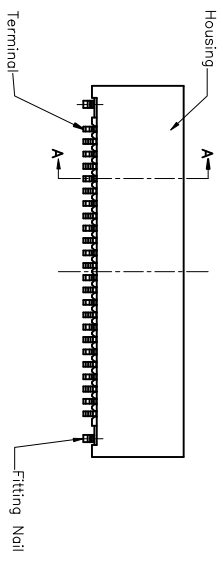

REV	DESCRIPTION	MARK
X1	first edition	

- Note:
- Material:
    - Housing: thermoplastic high temp. UL94V-0; Color: natural.
    - Terminal: copper alloy.
    - Fitting Nail: copper alloy.
  - Finish:
    - Terminal: Underplating: Au/melt Tin overall.
    - Fitting Nail: Underplating: matt Tin overall.
  - Product must comply HF RoHS specification.

SECTION A-A  
SCALE 1:1

QTY	DIM A	DIM B	DIM C	DIM D
6	2.50	4.50	3.60	6.00
7	3.00	5.00	4.10	6.50
8	3.50	5.50	4.60	7.00
9	4.00	6.00	5.10	7.50
10	4.50	6.50	5.60	8.00
11	5.00	7.00	6.10	8.50
12	5.50	7.50	6.60	9.00
13	6.00	8.00	7.10	9.50
14	6.50	8.50	7.60	10.00
15	7.00	9.00	8.10	10.50
16	7.50	9.50	8.60	11.00
17	8.00	10.00	9.10	11.50
18	8.50	10.50	9.60	12.00
19	9.00	11.00	10.10	12.50
20	9.50	11.50	10.60	13.00
21	10.00	12.00	11.10	13.50
22	10.50	12.50	11.60	14.00
23	11.00	13.00	12.10	14.50
24	11.50	13.50	12.60	15.00
25	12.00	14.00	13.10	15.50
26	12.50	14.50	13.60	16.00
27	13.00	15.00	14.10	16.50
28	13.50	15.50	14.60	17.00
29	14.00	16.00	15.10	17.50
30	14.50	16.50	15.60	18.00
31	15.00	17.00	16.10	18.50
32	15.50	17.50	16.60	19.00
33	16.00	18.00	17.10	19.50
34	16.50	18.50	17.60	20.00
35	17.00	19.00	18.10	20.50
36	17.50	19.50	18.60	21.00
37	18.00	20.00	19.10	21.50
38	18.50	20.50	19.60	22.00
39	19.00	21.00	20.10	22.50
40	19.50	21.50	20.60	23.00
41	20.00	22.00	21.10	23.50
42	20.50	22.50	21.60	24.00
43	21.00	23.00	22.10	24.50
44	21.50	23.50	22.60	25.00
45	22.00	24.00	23.10	25.50
46	22.50	24.50	23.60	26.00
47	23.00	25.00	24.10	26.50
48	23.50	25.50	24.60	27.00
49	24.00	26.00	25.10	27.50
50	24.50	26.50	25.60	28.00

www.szjustin.com

**JUSON** 巨赛实业(深圳)有限公司  
JUSAI INDUSTRIAL (SHENZHEN) CO.,LTD

PART NO.: **0.5-17-nPB**  
CUS PART NO.:

X ±	X' ±	MAT'L	APPD:	DATE	VERSION
X ± 0.20	X' ± 0.1'	∕		<b>2017.05.18</b>	V1.0
.XX ± 0.10	.XX' ± 0.05'	FINISH	CHKD:	SCALE	SHEET
.XXX ±	.XXX' ±	∕	DR:	1:1	1/1
UNITS: mm	Q'TY	DR:	REV.		X1

RECOMMENDED PCB PATTERN LAYOUT

RECOMMENDED REC/FC DIMENSION