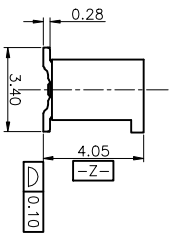

REV	DESCRIPTION	MARK
X1	first edition	

- Note:
- Material:
    - Housing: thermoplastic high temp. UL94V-0; Color: natural.
    - Terminal: copper alloy.
    - Fitting Nail: copper alloy.
  - Finish:
    - Terminal: Underplating: Au/melt Tin overall.
    - Fitting Nail: Underplating: matt Tin overall.
  - Product must comply HF RoHS specification.

SECTION A-A  
SCALE 1:1

QTY	DIM A	DIM B	DIM C	DIM D
6	2.50	4.50	3.60	6.00
7	3.00	5.00	4.10	6.50
8	3.50	5.50	4.60	7.00
9	4.00	6.00	5.10	7.50
10	4.50	6.50	5.60	8.00
11	5.00	7.00	6.10	8.50
12	5.50	7.50	6.60	9.00
13	6.00	8.00	7.10	9.50
14	6.50	8.50	7.60	10.00
15	7.00	9.00	8.10	10.50
16	7.50	9.50	8.60	11.00
17	8.00	10.00	9.10	11.50
18	8.50	10.50	9.60	12.00
19	9.00	11.00	10.10	12.50
20	9.50	11.50	10.60	13.00
21	10.00	12.00	11.10	13.50
22	10.50	12.50	11.60	14.00
23	11.00	13.00	12.10	14.50
24	11.50	13.50	12.60	15.00
25	12.00	14.00	13.10	15.50
26	12.50	14.50	13.60	16.00
27	13.00	15.00	14.10	16.50
28	13.50	15.50	14.60	17.00
29	14.00	16.00	15.10	17.50
30	14.50	16.50	15.60	18.00
31	15.00	17.00	16.10	18.50
32	15.50	17.50	16.60	19.00
33	16.00	18.00	17.10	19.50
34	16.50	18.50	17.60	20.00
35	17.00	19.00	18.10	20.50
36	17.50	19.50	18.60	21.00
37	18.00	20.00	19.10	21.50
38	18.50	20.50	19.60	22.00
39	19.00	21.00	20.10	22.50
40	19.50	21.50	20.60	23.00
41	20.00	22.00	21.10	23.50
42	20.50	22.50	21.60	24.00
43	21.00	23.00	22.10	24.50
44	21.50	23.50	22.60	25.00
45	22.00	24.00	23.10	25.50
46	22.50	24.50	23.60	26.00
47	23.00	25.00	24.10	26.50
48	23.50	25.50	24.60	27.00
49	24.00	26.00	25.10	27.50
50	24.50	26.50	25.60	28.00

www.szjustin.com

**JUSON** 巨赛实业(深圳)有限公司  
JUSAI INDUSTRIAL (SHENZHEN) CO.,LTD

PART NO.: **0.5-17-nPB**  
CUS PART NO.:

X ±	X' ±	MAT'L	APPD:	DATE	VERSION
X ± 0.20	X' ± 0.1'	∕		<b>2017.05.18</b>	V1.0
.XX ± 0.10	.XX' ± 0.05'	FINISH	CHKD:	SCALE	SHEET
.XXX ±	.XXX' ±	∕	DR:	1:1	1/1
UNITS: mm	Q'TY	DR:	REV.		X1

RECOMMENDED PCB PATTERN LAYOUT

RECOMMENDED REC/FC DIMENSION