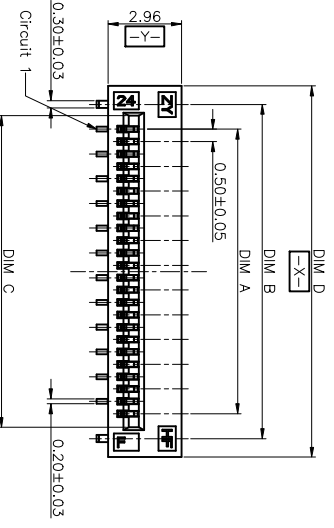

REV	DESCRIPTION	MARK
X1	first edition	

- Note:
- Material:
    - Housing: thermoplastic high temp. UL94V-0; Color: natural.
    - Terminal: copper alloy.
    - Fitting Nail: copper alloy.
  - Finish:
    - Terminal: Underplating: Au/melt Tin overall.
    - Fitting Nail: Underplating: matt Tin overall.
  - Product must comply HF RoHS specification.

SECTION A-A  
SCALE 1:1

QTY	DIM A	DIM B	DIM C	DIM D
6	2.50	4.50	3.60	6.00
7	3.00	5.00	4.10	6.50
8	3.50	5.50	4.60	7.00
9	4.00	6.00	5.10	7.50
10	4.50	6.50	5.60	8.00
11	5.00	7.00	6.10	8.50
12	5.50	7.50	6.60	9.00
13	6.00	8.00	7.10	9.50
14	6.50	8.50	7.60	10.00
15	7.00	9.00	8.10	10.50
16	7.50	9.50	8.60	11.00
17	8.00	10.00	9.10	11.50
18	8.50	10.50	9.60	12.00
19	9.00	11.00	10.10	12.50
20	9.50	11.50	10.60	13.00
21	10.00	12.00	11.10	13.50
22	10.50	12.50	11.60	14.00
23	11.00	13.00	12.10	14.50
24	11.50	13.50	12.60	15.00
25	12.00	14.00	13.10	15.50
26	12.50	14.50	13.60	16.00
27	13.00	15.00	14.10	16.50
28	13.50	15.50	14.60	17.00
29	14.00	16.00	15.10	17.50
30	14.50	16.50	15.60	18.00
31	15.00	17.00	16.10	18.50
32	15.50	17.50	16.60	19.00
33	16.00	18.00	17.10	19.50
34	16.50	18.50	17.60	20.00
35	17.00	19.00	18.10	20.50
36	17.50	19.50	18.60	21.00
37	18.00	20.00	19.10	21.50
38	18.50	20.50	19.60	22.00
39	19.00	21.00	20.10	22.50
40	19.50	21.50	20.60	23.00
41	20.00	22.00	21.10	23.50
42	20.50	22.50	21.60	24.00
43	21.00	23.00	22.10	24.50
44	21.50	23.50	22.60	25.00
45	22.00	24.00	23.10	25.50
46	22.50	24.50	23.60	26.00
47	23.00	25.00	24.10	26.50
48	23.50	25.50	24.60	27.00
49	24.00	26.00	25.10	27.50
50	24.50	26.50	25.60	28.00

www.szjustin.com

**JUSON** 巨赛实业(深圳)有限公司  
JUSAI INDUSTRIAL (SHENZHEN) CO.,LTD

PART NO.: **0.5-17-nPB**  
CUS PART NO.:

X ±	X' ±	MAT'L	APPD:	DATE	VERSION
X ± 0.20	X' ± 0.1'	∕		<b>2017.05.18</b>	V1.0
.XX ± 0.10	.XX' ± 0.05'	FINISH	CHKD:	SCALE	SHEET
.XXX ±	.XXX' ±	∕	DR:	1:1	1/1
UNITS: mm	Q'TY	DR:	REV.		X1

RECOMMENDED PCB PATTERN LAYOUT

RECOMMENDED REC/FC DIMENSION