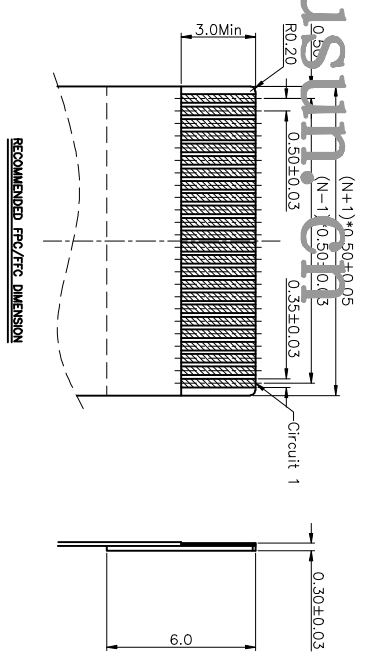

REV	DESCRIPTION	MARK
X1	first edition	

- Note:
- Material:
    - Housing: thermoplastic high temp. UL94V-0; Color: natural.
    - Terminal: copper alloy.
    - Fitting Nail: copper alloy.
  - Finish:
    - Terminal: Underplating: Au/melt Tin overall.
    - Fitting Nail: Underplating: matt Tin overall.
  - Product must comply HF RoHS specification.

SECTION A-A  
SCALE 1:1

QTY	DIM A	DIM B	DIM C	DIM D
6	2.50	4.50	3.60	6.00
7	3.00	5.00	4.10	6.50
8	3.50	5.50	4.60	7.00
9	4.00	6.00	5.10	7.50
10	4.50	6.50	5.60	8.00
11	5.00	7.00	6.10	8.50
12	5.50	7.50	6.60	9.00
13	6.00	8.00	7.10	9.50
14	6.50	8.50	7.60	10.00
15	7.00	9.00	8.10	10.50
16	7.50	9.50	8.60	11.00
17	8.00	10.00	9.10	11.50
18	8.50	10.50	9.60	12.00
19	9.00	11.00	10.10	12.50
20	9.50	11.50	10.60	13.00
21	10.00	12.00	11.10	13.50
22	10.50	12.50	11.60	14.00
23	11.00	13.00	12.10	14.50
24	11.50	13.50	12.60	15.00
25	12.00	14.00	13.10	15.50
26	12.50	14.50	13.60	16.00
27	13.00	15.00	14.10	16.50
28	13.50	15.50	14.60	17.00
29	14.00	16.00	15.10	17.50
30	14.50	16.50	15.60	18.00
31	15.00	17.00	16.10	18.50
32	15.50	17.50	16.60	19.00
33	16.00	18.00	17.10	19.50
34	16.50	18.50	17.60	20.00
35	17.00	19.00	18.10	20.50
36	17.50	19.50	18.60	21.00
37	18.00	20.00	19.10	21.50
38	18.50	20.50	19.60	22.00
39	19.00	21.00	20.10	22.50
40	19.50	21.50	20.60	23.00
41	20.00	22.00	21.10	23.50
42	20.50	22.50	21.60	24.00
43	21.00	23.00	22.10	24.50
44	21.50	23.50	22.60	25.00
45	22.00	24.00	23.10	25.50
46	22.50	24.50	23.60	26.00
47	23.00	25.00	24.10	26.50
48	23.50	25.50	24.60	27.00
49	24.00	26.00	25.10	27.50
50	24.50	26.50	25.60	28.00

www.szjustin.com

**JUSON** 巨赛实业(深圳)有限公司  
JUSAI INDUSTRIAL (SHENZHEN) CO.,LTD

PART NO.: **0.5-17-nPB**  
CUS PART NO.:

X ±	X' ±	MAT'L	APPD:	DATE	VERSION
X ± 0.20	X' ± 0.1'	∕		<b>2017.05.18</b>	V1.0
.XX ± 0.10	.XX' ± 0.05'	FINISH	CHKD:	SCALE	SHEET
.XXX ±	.XXX' ±	∕	DR:	1:1	1/1
UNITS: mm	Q'TY	DR:	REV.		X1

RECOMMENDED PCB PATTERN LAYOUT

RECOMMENDED REC/FC DIMENSION