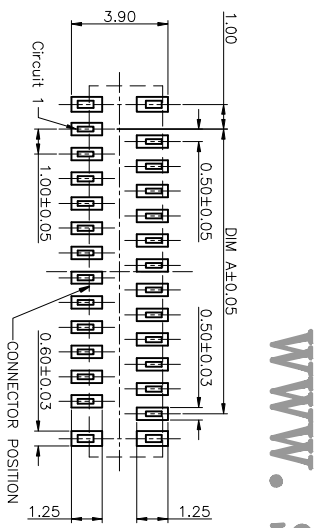

REV	DESCRIPTION	MARK
X1	first edition	

- Note:
- Material:
    - Housing: thermoplastic high temp. UL94V-0; Color: natural.
    - Terminal: copper alloy.
    - Fitting Nail: copper alloy.
  - Finish:
    - Terminal: Underplating: Au/melt Tin overall.
    - Fitting Nail: Underplating: matt Tin overall.
  - Product must comply HF RoHS specification.

SECTION A-A  
SCALE 1:1

QTY	DIM A	DIM B	DIM C	DIM D
6	2.50	4.50	3.60	6.00
7	3.00	5.00	4.10	6.50
8	3.50	5.50	4.60	7.00
9	4.00	6.00	5.10	7.50
10	4.50	6.50	5.60	8.00
11	5.00	7.00	6.10	8.50
12	5.50	7.50	6.60	9.00
13	6.00	8.00	7.10	9.50
14	6.50	8.50	7.60	10.00
15	7.00	9.00	8.10	10.50
16	7.50	9.50	8.60	11.00
17	8.00	10.00	9.10	11.50
18	8.50	10.50	9.60	12.00
19	9.00	11.00	10.10	12.50
20	9.50	11.50	10.60	13.00
21	10.00	12.00	11.10	13.50
22	10.50	12.50	11.60	14.00
23	11.00	13.00	12.10	14.50
24	11.50	13.50	12.60	15.00
25	12.00	14.00	13.10	15.50
26	12.50	14.50	13.60	16.00
27	13.00	15.00	14.10	16.50
28	13.50	15.50	14.60	17.00
29	14.00	16.00	15.10	17.50
30	14.50	16.50	15.60	18.00
31	15.00	17.00	16.10	18.50
32	15.50	17.50	16.60	19.00
33	16.00	18.00	17.10	19.50
34	16.50	18.50	17.60	20.00
35	17.00	19.00	18.10	20.50
36	17.50	19.50	18.60	21.00
37	18.00	20.00	19.10	21.50
38	18.50	20.50	19.60	22.00
39	19.00	21.00	20.10	22.50
40	19.50	21.50	20.60	23.00
41	20.00	22.00	21.10	23.50
42	20.50	22.50	21.60	24.00
43	21.00	23.00	22.10	24.50
44	21.50	23.50	22.60	25.00
45	22.00	24.00	23.10	25.50
46	22.50	24.50	23.60	26.00
47	23.00	25.00	24.10	26.50
48	23.50	25.50	24.60	27.00
49	24.00	26.00	25.10	27.50
50	24.50	26.50	25.60	28.00

www.szjustin.com

**JUSON** 巨赛实业(深圳)有限公司  
JUSAI INDUSTRIAL (SHENZHEN) CO.,LTD

PART NO.: **0.5-17-nPB**  
CUS PART NO.:

X ±	X' ±	MAT'L	APPD:	DATE	VERSION
X ± 0.20	X' ± 0.1'	∕		<b>2017.05.18</b>	V1.0
.XX ± 0.10	.XX' ± 0.05'	FINISH	CHKD:	SCALE	SHEET
.XXX ±	.XXX' ±	∕	DR:	1:1	1/1
UNITS: mm	Q'TY	DR:	REV.		X1

RECOMMENDED PCB PATTERN LAYOUT

RECOMMENDED REC/FC DIMENSION